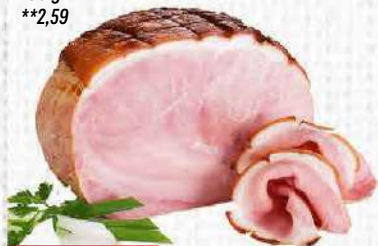

**THEKE
-30%**

1,79

Pilzsalat
100 g