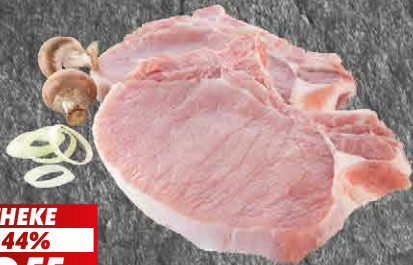

SIMMEL

Sachsen & Thüringen

Schweinekotelett

100 g
**0,99

THEKE
-44%
0,55

Schweinefilet

natur
100 g

THEKE
AKTION
0,99